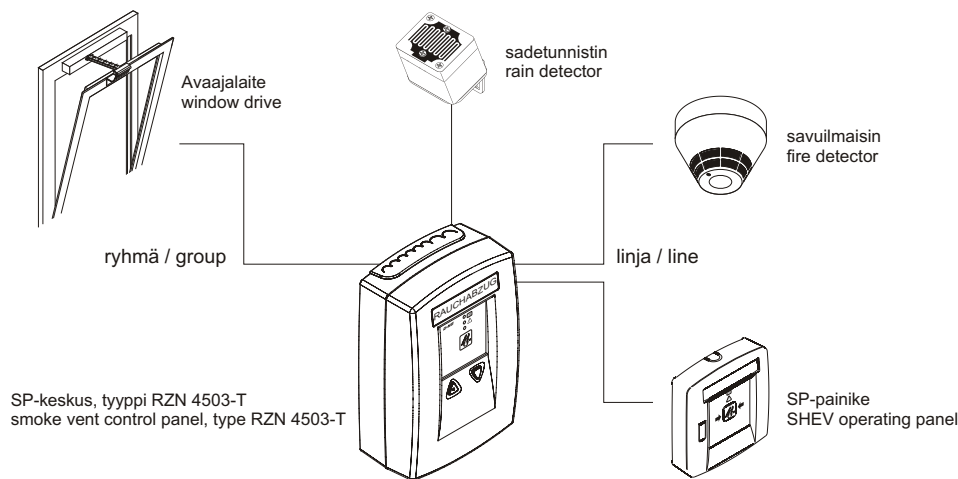

Features

- approval according to pr EN 12101-9 and DIN EN 12101-10, as well as VdS 2581 and VdS 2593 requested
- compact style, for 3 A actuating current
- stabilized output voltage
- integrated smoke vent main control
- integrated vent button, can be switched off
- connection of max. 8 smoke vent buttons and 14 fire detectors
- only D+H approved detectors permissible
- switchable smoke vent safety functions: fault = alarm, smoke vent resetting and smoke detector remote reset
- 2 free programmable, potential free contacts
- possibility of connecting rain detectors or wind/ rain detectors without supplementary module
- lockable aluminium housing for surface mounting
- simple assembly by separation from mounting plate and housing upper part
- connection possibility for visual and acoustical alarm devices
- 72 hours emergency supply in case of power failure
- accumulator deep discharge protection and status check
- by special electronics only one 12V Accu (type 8) necessarily
- smoke vent and vent buttons, window drives, automatic fire detectors including wind, rain and room temperature controls available as accessories in D+H-program

Esimerkkisovellus

Example for Application